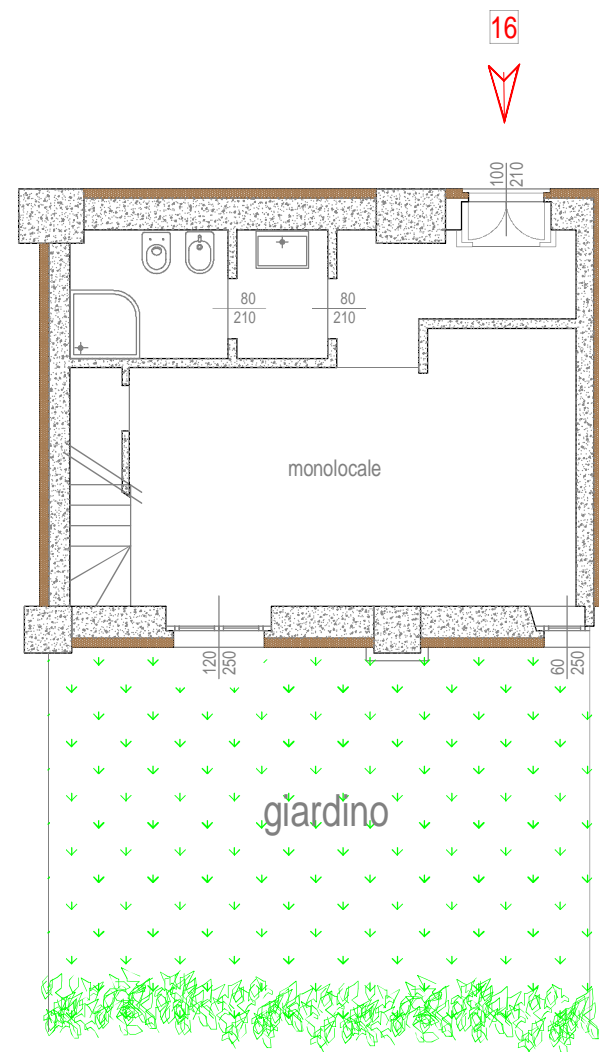

Via Fratelli Gorlini 40, MILANO

Tipologia **Monocale con angolo cottura, giardino e sottotetto**

Piano **Terra e Primo**
 Appartamento **16**

Piano Terra

Piano Primo

scala 1:100