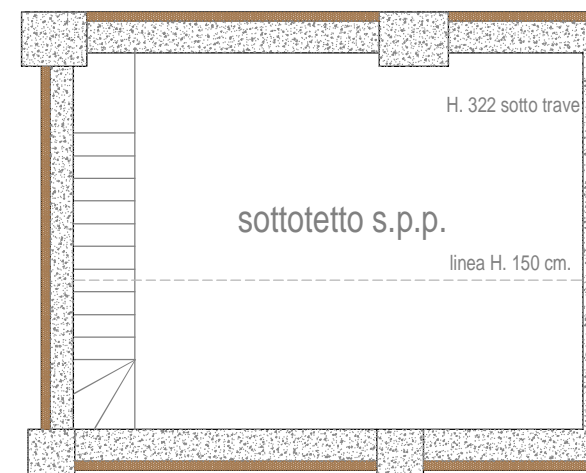

Via Fratelli Gorlini 40, MILANO

Tipologia **Monocale con angolo cottura, giardino e sottotetto**

Piano **Terra e Primo**
 Appartamento **16**

Piano Terra

Piano Primo

scala 1:100